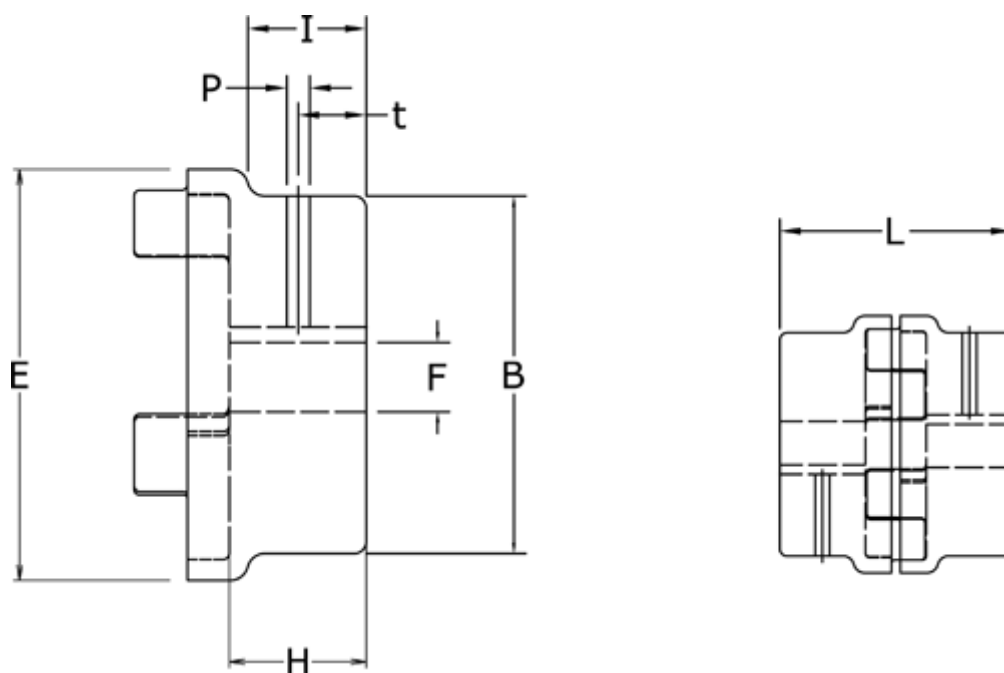

Varenummer: 3304042BAL42
Beskrivelse: Koblingshalvpart Klonex 42/55B
ALU Aluminium, Boring 42H7 m/not og skrue

Mål

B = 95
E = 95
F = 42
H = 50
I = -
L = 126
P = M8
t = 20